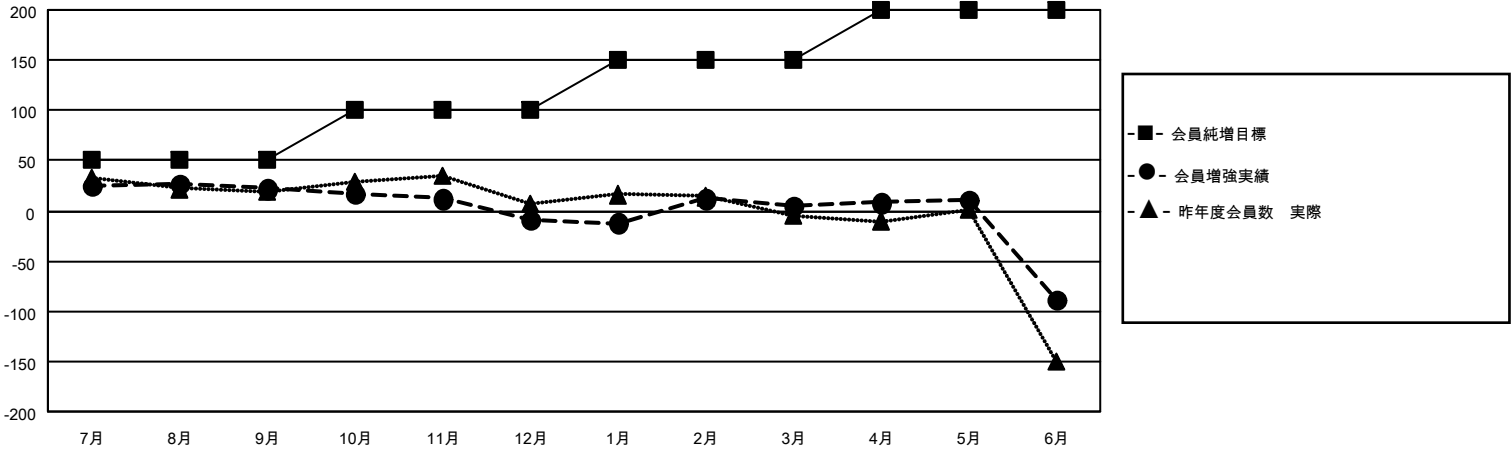

MONTHLY MEMBERSHIP PROGRESS REPORT

地域 JAPAN

District 336 C

Results as of: 6/30/2023

クラブ			
結果：2022-2023			
四半期	新クラブ目標	新クラブ	解散クラブ
7月/8月/9月	0	0	0
10月/11月/12月	0	0	0
1月/2月/3月	0	0	0
4月/5月/6月	0	0	0

名			
結果：2022-2023			
四半期	会員純増目標	会員増強実績	退会者(転籍を含む)実際
7月/8月/9月	50	87	50
10月/11月/12月	50	25	55
1月/2月/3月	50	56	41
4月/5月/6月	50	46	139

新クラブ目標及び実績累計

会員目標及び実績累計

解散クラブ: 0	57 CLUBS OF 79 一名以上の新会 員を登録	男女別	
退会者		男性	2,285 (81.99%)
物故会員 28	会員累計データを見るには、ここをクリック	女性	502 (18.01%)
クラブ解散 0		NON BINARY	0 (0.00%)
その他 257		PREFER NOT TO ANSWER	0 (0.00%)
合計 285		世帯主/家族会員合計	595
		国際会費半額の家族会員	309